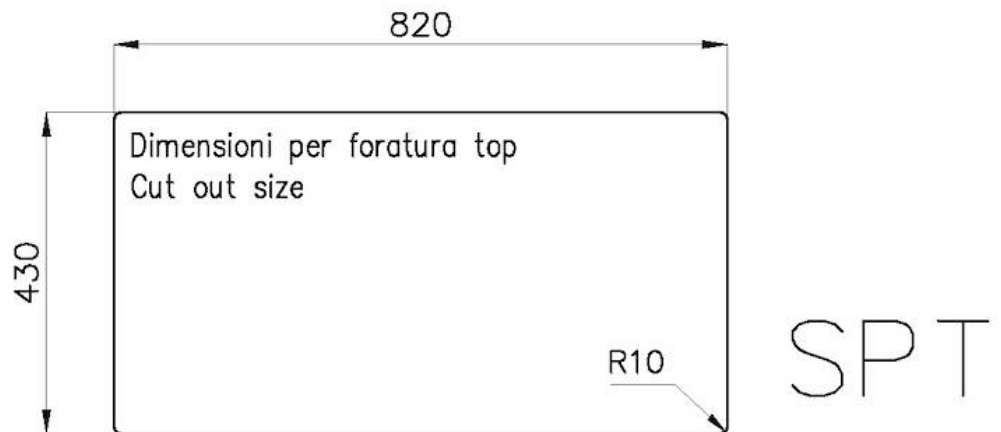

Dimensioni 840 x 440 mm

---

Misura vasca 800 x 400 mm

---

Larghezza 84 cm

---

Foro incasso Vedi scheda tecnica

---

## DATI TECNICI

**8100 617**  
**POSIZIONATA A FILO VASCA / EDGE POSITIONING**

**8100 617**  
**POSIZIONATA SUL FONDO / BOTTOM POSITIONING**

intaglio per il troppo-pieno  
solo con top > 30 mm  
recess for housing the over-flow  
only for top > 30 mm