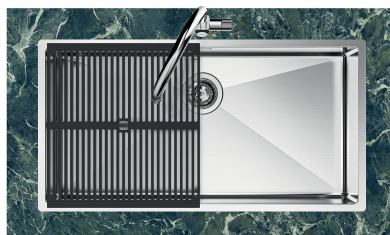

GALLERIA FOTOGRAFICA