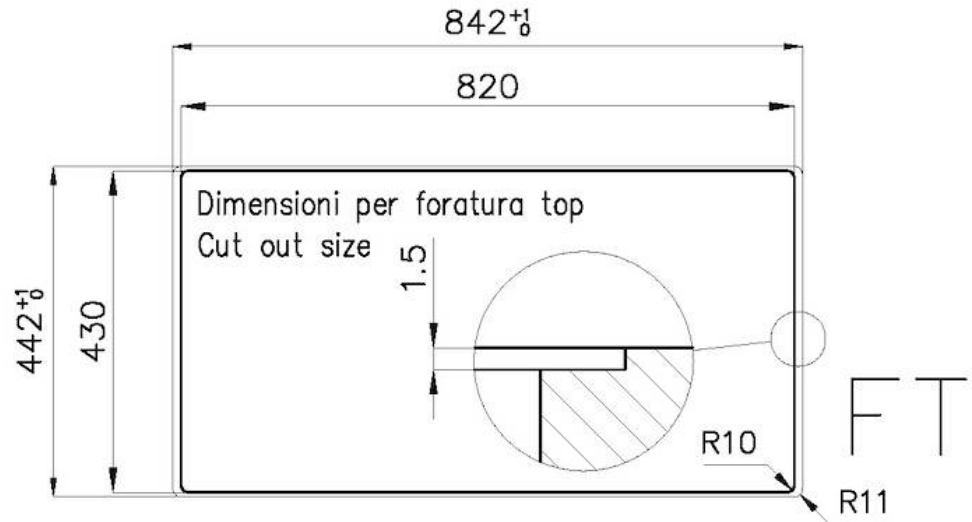

Dimensioni 840 x 440 mm

---

Misura vasca 800 x 400 mm

---

Larghezza 84 cm

---

Foro incasso Vedi scheda tecnica

---

## DATI TECNICI

**8100 617**  
**POSIZIONATA A FILO VASCA / EDGE POSITIONING**

**8100 617**  
**POSIZIONATA SUL FONDO / BOTTOM POSITIONING**

intaglio per il troppo-pieno  
solo con top > 30 mm  
recess for housing the over-flow  
only for top > 30 mm