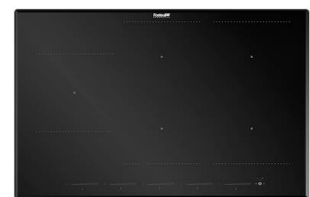

Piano cottura KE Induction
7386 646