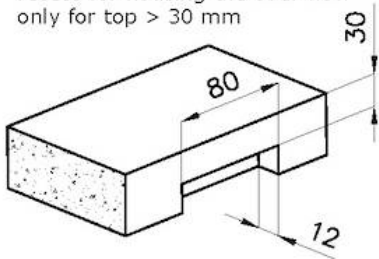

Dimensioni 840 x 440 mm

---

Misura vasca 800 x 400 mm

---

Larghezza 84 cm

---

Foro incasso Vedi scheda tecnica

---

## DATI TECNICI

**8100 617**  
**POSIZIONATA A FILO VASCA / EDGE POSITIONING**

**8100 617**  
**POSIZIONATA SUL FONDO / BOTTOM POSITIONING**

intaglio per il troppo-pieno  
solo con top > 30 mm  
recess for housing the over-flow  
only for top > 30 mm