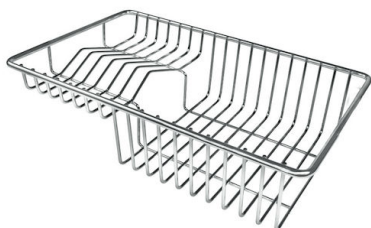

## ACCESSORI OPZIONALI

**Cestello portapiatti inox**  
8100 303

\* solo in abbinamento con l'accessorio  
8644 101

**Cestello portapiatti inox**  
8100 201

**Kit grattugia con supporto per  
anello e vassoio di raccolta alimenti**